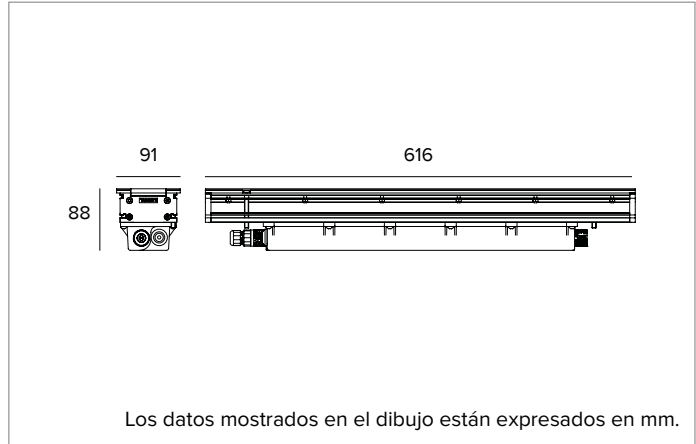

LÁMPARA

Módulo LED de Multichip RGBW con blanco de 3000K.

Clase de eficiencia energética: G

Potencia nominal: 22W

Flujo nominal: Véase fotometrías

CCT nominal: Véase fotometrías

SDCM: 2

CARACTERÍSTICAS LUMINOTÉCNICAS

Grupo óptico interno compuesto por lente primaria cilíndrica de vidrio, reflector de aluminio anodizado de alta reflectancia y filtro holográfico integrado.

Óptica: HÍBRIDA

Apertura del haz de luz: GRZ

Eficiencia óptica: 79%

Flujo luminaria: Véase fotometrías

Rendimiento luminoso: Véase fotometrías

Seguridad fotobiológica: Conforme al grupo de riesgo RG1 (Riesgo Bajo)

CARACTERÍSTICAS MECÁNICAS

Cuerpo de aluminio extruido anodizado 15µ. Pantalla plana de cristal extra claro de 10 mm de espesor. Borde de acero inoxidable cepillado (AISI 316). Cuerpo de la luminaria resistente a una carga estática de hasta 20kN y a actos vandálicos (IK10). Cristal antideslizante disponible bajo petición.

Color y acabado: Aluminio

Dimensiones: L=616mm

Peso: 3,7Kg

Grado de protección: IP66,IP67,IP68,IP69

Resistencia mecánica: IK10

CARACTERÍSTICAS ELÉCTRICAS

Alimentación electrónica integrada. Controlado mediante protocolo DMX - RDM que permite la programación a distancia de las luminarias (no dip-switch) mediante la línea de datos DMX. Alimentación con cable pasante de 1 metro de largo y conectores IP68 de 3 polos. Conexión DMX con cable pasante y conectores IP68 para instalación de panel. La programación de las luminarias se realiza a través del programador USB-RDM disponible como accesorio.

Potencia luminaria: Véase fotometrías

Alimentación: 220-240Vac 50/60Hz

Clase de aislamiento: CLASE 1

Tipo driver / Control: DMX RDM

Driver incluido: Sí

Clase F: Sí

SAFE FLICKER: PstLM=<1 e SVM=<0,4 (IEC TR 61547-1 e IEC TR 63158), garantizando una luz más cómoda y segura

Temperatura ambiente: -25°C / +35°C

INSTALACIÓN

A completar con la correspondiente contracaja de aluminio anodizado predispuerta para instalación secuencial.

NOTAS

Disponible, bajo petición, también con mando inalámbrico LMS Casambi. Las fotometrías indican los valores máximos de emisión de la luminaria. Adopta la solución técnica "Waterblock Smart" que prevé el resinado de los cables de conexión, limitando el riesgo de que la humedad llegue hasta el driver o hasta la luminaria. Disponible bajo petición la versión 110-277Vac. IP68: el proyector no se puede instalar permanentemente bajo el agua, pero aún puede soportar una inmersión temporal accidental a una profundidad de 2 metros (máx.24h). IP69: cumple con la norma IEC/EN 60529.

GARANTÍA

5 años.

ADVERTENCIAS

Luminaria diseñada para su eliminación/reciclaje al final de su vida útil. Fuente luminosa reemplazable (solo LED) por un profesional. Equipo de control reemplazable por un profesional.